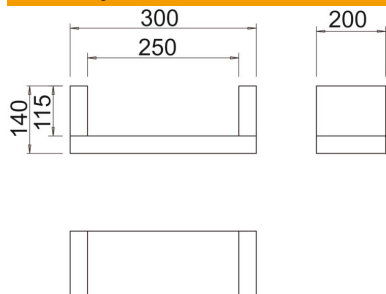

List technických údajů

Třístranné odlehčení tahu, prázdný kryt, vnitřní výška 115 mm

Objednací číslo: 7215760

Odlehčení tahu jako účinné podepření při svislém ukládání kabelů podle DIN 4102 část 12 a ČSN 73 0895. Schváleno pro všechny typy kabelů a úložné systémy montované přímo na masivní stěny. Třídy zachování funkčnosti E30 až E90, resp. P30-R až P90-R. Prázdné pouzdro pro individuální naplnění protipožární pěnou PYROSIT® NG a/nebo pěnovými bloky PYROPLUG® Block, vč. montážní sady a identifikačního štítku.

Křemičitan vápenatý

Kmenová data

Objednací číslo	7215760
Typ	ZSE90-25-11 L
Označení 1	Odlehčení tahu
Označení 2	pro svislé uložení kabelů
Výrobce	OBO
Rozměr	300x140x200
Materiál	Křemičitan vápenatý
Nejmenší prodejní množství	1
Množstevní jednotka	Množství
Hmotnost	320 kg
Jednotka hmotnosti	kg/100 párů

List technických údajů

Třístranné odlehčení tahu, prázdný kryt, vnitřní výška 115 mm

Objednací číslo: 7215760

Rozměry

Délka	200 mm
Šířka	300 mm
Výška	140 mm
Rozměr B	300 mm
Rozměr b	250 mm
Rozměr H	200 mm
Rozměr t	140 mm
Rozměr t	115 mm