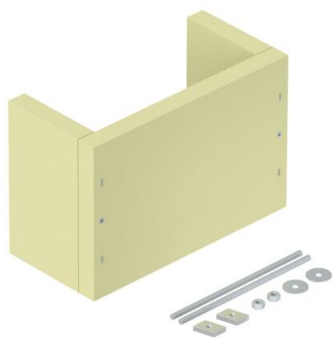

List technických údajů

Třístranné odlehčení tahu, prázdný kryt, vnitřní výška 115 mm

Objednací číslo: 7215760

Odlehčení tahu jako účinné podepření při svislém ukládání kabelů podle DIN 4102 část 12 a ČSN 73 0895. Schváleno pro všechny typy kabelů a úložné systémy montované přímo na masivní stěny. Třídy zachování funkčnosti E30 až E90, resp. P30-R až P90-R. Prázdné pouzdro pro individuální naplnění protipožární pěnou PYROSIT® NG a/nebo pěnovými bloky PYROPLUG® Block, vč. montážní sady a identifikačního štítku.

Křemičitan vápenatý

Kmenová data

Objednací číslo	7215760
Typ	ZSE90-25-11 L
Označení 1	Odlehčení tahu
Označení 2	pro svislé uložení kabelů
Výrobce	OBO
Rozměr	300x140x200
Materiál	Křemičitan vápenatý
Nejmenší prodejní množství	1
Množstevní jednotka	Množství
Hmotnost	320 kg
Jednotka hmotnosti	kg/100 párů

List technických údajů

Třístranné odlehčení tahu, prázdný kryt, vnitřní výška 115 mm

Objednací číslo: 7215760

Rozměry

Délka	200 mm
Šířka	300 mm
Výška	140 mm
Rozměr B	300 mm
Rozměr b	250 mm
Rozměr H	200 mm
Rozměr t	140 mm
Rozměr t	115 mm