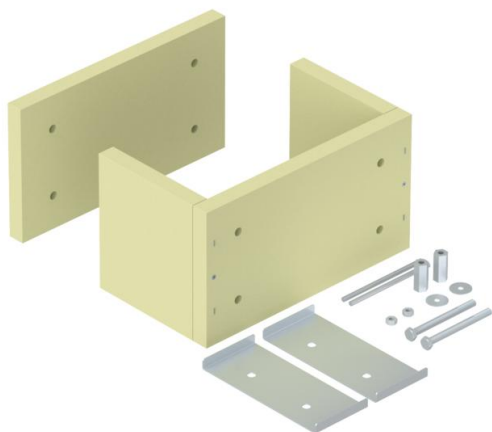

# List technických údajů

Čtyřstranné odlehčení tahu, prázdný kryt, vnitřní výška 175 mm

Objednací číslo: 7215782

Odlehčení tahu jako účinné podepření při svislém ukládání kabelů podle DIN 4102 část 12 a ČSN 73 0895. Schváleno pro všechny typy kabelů a stoupací žebříky zhotovené jako nástěnná montáž. Třídy zachování funkčnosti E30 až E90, resp. P30-R až P90-R. Prázdné pouzdro pro individuální naplnění protipožární pěnou PYROSIT® NG a/nebo pěnovými bloky PYROPLUG® Block, vč. montážní sady a identifikačního štítku.

## Kmenová data

Objednací číslo	7215782
Typ	ZSE90-31-17 LH
Označení 1	Odlehčení tahu
Označení 2	pro svislé uložení kabelů
Výrobce	OBO
Rozměr	360x225x200
Materiál	Křemičitan vápenatý
Nejmenší prodejní množství	1
Množstevní jednotka	Množství
Hmotnost	690 kg
Jednotka hmotnosti	kg/100 párů

# List technických údajů

Čtyřstranné odlehčení tahu, prázdný kryt, vnitřní výška 175 mm

Objednací číslo: 7215782

## Rozměry

Délka	200 mm
Šířka	360 mm
Výška	225 mm
Rozměr B	360 mm
Rozměr b	310 mm
Rozměr H	200 mm
Rozměr t	225 mm
Rozměr t	175 mm