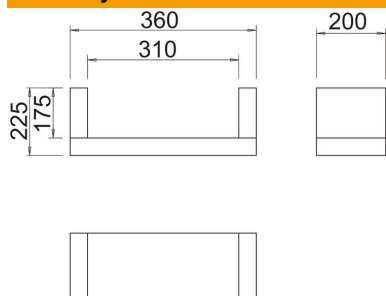

## Kmenová data

Objednací číslo	7215782
Typ	ZSE90-31-17 LH
Označení 1	Odlehčení tahu
Označení 2	pro svislé uložení kabelů
Výrobce	OBO
Rozměr	360x225x200
Materiál	Křemičitan vápenatý
Nejmenší prodejní množství	1
Množstevní jednotka	Množství
Hmotnost	690 kg
Jednotka hmotnosti	kg/100 párů

# List technických údajů

Čtyřstranné odlehčení tahu, prázdný kryt, vnitřní výška 175 mm

Objednací číslo: 7215782

## Rozměry

Délka	200 mm
Šířka	360 mm
Výška	225 mm
Rozměr B	360 mm
Rozměr b	310 mm
Rozměr H	200 mm
Rozměr t	225 mm
Rozměr t	175 mm

## Technické údaje

Tvar	hranaté
------	---------