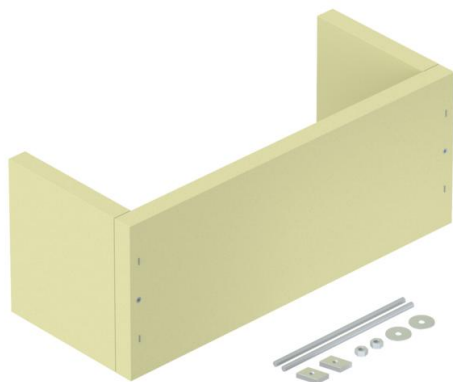

List technických údajů

Třístranné odlehčení tahu, prázdný kryt, vnitřní výška 175 mm

Objednací číslo: 7215770

Odlehčení tahu jako účinné podepření při svislém ukládání kabelů podle DIN 4102 část 12 a ČSN 73 0895. Schváleno pro všechny typy kabelů a úložné systémy montované přímo na masivní stěny. Třídy zachování funkčnosti E30 až E90, resp. P30-R až P90-R. Prázdné pouzdro pro individuální naplnění protipožární pěnou PYROSIT® NG a/nebo pěnovými bloky PYROPLUG® Block, vč. montážní sady a identifikačního štítku.

Křemičitan vápenatý

Kmenová data

Objednací číslo	7215770
Typ	ZSE90-45-17 L
Označení 1	Odlehčení tahu
Označení 2	pro svislé uložení kabelů
Výrobce	OBO
Rozměr	500x200x200
Materiál	Křemičitan vápenatý
Nejmenší prodejní množství	1
Množstevní jednotka	Množství
Hmotnost	475 kg
Jednotka hmotnosti	kg/100 párů

List technických údajů

Třístranné odlehčení tahu, prázdný kryt, vnitřní výška 175 mm

Objednací číslo: 7215770

Rozměry

Délka	200 mm
Šířka	500 mm
Výška	200 mm
Rozměr B	500 mm
Rozměr b	450 mm
Rozměr H	200 mm
Rozměr t	200 mm
Rozměr t	175 mm