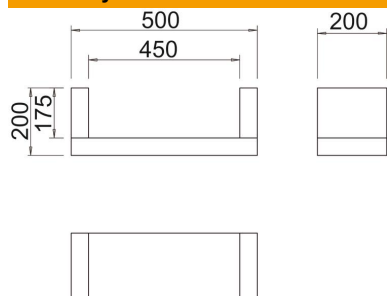

List technických údajů

Třístranné odlehčení tahu, prázdný kryt, vnitřní výška 175 mm

Objednací číslo: 7215770

Odlehčení tahu jako účinné podepření při svislém ukládání kabelů podle DIN 4102 část 12 a ČSN 73 0895. Schváleno pro všechny typy kabelů a úložné systémy montované přímo na masivní stěny. Třídy zachování funkčnosti E30 až E90, resp. P30-R až P90-R. Prázdné pouzdro pro individuální naplnění protipožární pěnou PYROSIT® NG a/nebo pěnovými bloky PYROPLUG® Block, vč. montážní sady a identifikačního štítku.

Křemičitan vápenatý

Kmenová data

Objednací číslo	7215770
Typ	ZSE90-45-17 L
Označení 1	Odlehčení tahu
Označení 2	pro svislé uložení kabelů
Výrobce	OBO
Rozměr	500x200x200
Materiál	Křemičitan vápenatý
Nejmenší prodejní množství	1
Množstevní jednotka	Množství
Hmotnost	475 kg
Jednotka hmotnosti	kg/100 párů

List technických údajů

Třístranné odlehčení tahu, prázdný kryt, vnitřní výška 175 mm

Objednací číslo: 7215770

Rozměry

Délka	200 mm
Šířka	500 mm
Výška	200 mm
Rozměr B	500 mm
Rozměr b	450 mm
Rozměr H	200 mm
Rozměr t	200 mm
Rozměr t	175 mm

Technické údaje

Tvar	hranaté
------	---------