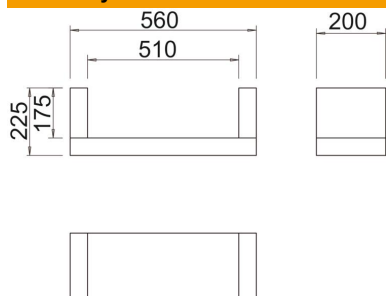

List technických údajů

Čtyřstranné odlehčení tahu, prázdný kryt, vnitřní výška 175 mm

Objednací číslo: 7215786

Odlehčení tahu jako účinné podepření při svislém ukládání kabelů podle DIN 4102 část 12 a ČSN 73 0895. Schváleno pro všechny typy kabelů a stoupací žebříky zhotovené jako nástěnná montáž. Třídy zachování funkčnosti E30 až E90, resp. P30-R až P90-R. Prázdné pouzdro pro individuální naplnění protipožární pěnou PYROSIT® NG a/nebo pěnovými bloky PYROPLUG® Block, vč. montážní sady a identifikačního štítku.

Křemičitan vápenatý

Kmenová data

Objednací číslo	7215786
Typ	ZSE90-51-17 LH
Označení 1	Odlehčení tahu
Označení 2	pro svislé uložení kabelů
Výrobce	OBO
Rozměr	560x225x200
Materiál	Křemičitan vápenatý
Nejmenší prodejní množství	1
Množstevní jednotka	Množství
Hmotnost	875 kg
Jednotka hmotnosti	kg/100 párů

List technických údajů

Čtyřstranné odlehčení tahu, prázdný kryt, vnitřní výška 175 mm

Objednací číslo: 7215786

Rozměry

Délka	200 mm
Šířka	560 mm
Výška	225 mm
Rozměr B	560 mm
Rozměr b	510 mm
Rozměr H	200 mm
Rozměr t	225 mm
Rozměr t	175 mm

Technické údaje

Tvar	hrnaté
------	--------