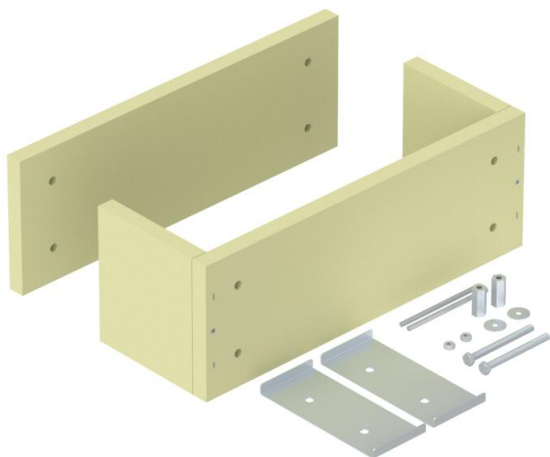

List technických údajů

Čtyřstranné odlehčení tahu, prázdný kryt, vnitřní výška 175 mm

Objednací číslo: 7215786

Odlehčení tahu jako účinné podepření při svislém ukládání kabelů podle DIN 4102 část 12 a ČSN 73 0895. Schváleno pro všechny typy kabelů a stoupací žebříky zhotovené jako nástěnná montáž. Třídy zachování funkčnosti E30 až E90, resp. P30-R až P90-R. Prázdné pouzdro pro individuální naplnění protipožární pěnou PYROSIT® NG a/nebo pěnovými bloky PYROPLUG® Block, vč. montážní sady a identifikačního štítku.

Křemičitan vápenatý

Kmenová data

Objednací číslo	7215786
Typ	ZSE90-51-17 LH
Označení 1	Odlehčení tahu
Označení 2	pro svislé uložení kabelů
Výrobce	OBO
Rozměr	560x225x200
Materiál	Křemičitan vápenatý
Nejmenší prodejní množství	1
Množstevní jednotka	Množství
Hmotnost	875 kg
Jednotka hmotnosti	kg/100 párů

List technických údajů

Čtyřstranné odlehčení tahu, prázdný kryt, vnitřní výška 175 mm

Objednací číslo: 7215786

Rozměry

Délka	200 mm
Šířka	560 mm
Výška	225 mm
Rozměr B	560 mm
Rozměr b	510 mm
Rozměr H	200 mm
Rozměr t	225 mm
Rozměr t	175 mm