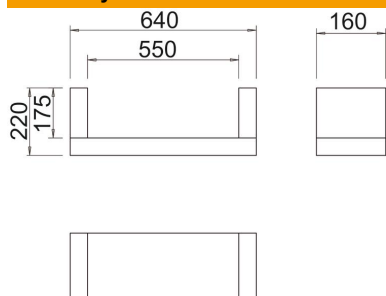

List technických údajů

Třístranné odlehčení tahu, s minerální vlnou, vnitřní výška
175 mm

Objednací číslo: 7215726

Odlehčení v tahu jako účinné podepření při svislém ukládání kabelů, dle DIN 4102 část 12 resp. ZP 27/2008 PAVUS, schváleno pro všechny typy kabelů a všechny svislé systémy ukládání. Třídy zachování funkčnosti E30 až E90 resp. P30-R až P90-R. Pouzdro vč. desek z minerální plsti, upevňovacího materiálu, kartuše s požární hmotou ASX a identifikačního štítku.

Kmenová data

Objednací číslo	7215726
Typ	ZSE90-55-17
Označení 1	Odlehčení tahu
Označení 2	pro svislé uložení kabelů
Výrobce	OBO
Rozměr	640x220x160
Nejmenší prodejní množství	1
Množstevní jednotka	Množství
Hmotnost	770 kg
Jednotka hmotnosti	kg/100 párů

List technických údajů

Třístranné odlehčení tahu, s minerální vlnou, vnitřní výška
175 mm

Objednací číslo: 7215726

Rozměry

Délka	160 mm
Šířka	640 mm
Výška	220 mm
Rozměr B	640 mm
Rozměr b	550 mm
Rozměr H	160 mm
Rozměr t	220 mm
Rozměr t	175 mm