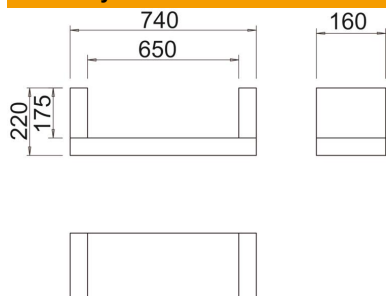

List technických údajů

Třístranné odlehčení tahu, s minerální vlnou, vnitřní výška
175 mm

Objednací číslo: 7215730

Odlehčení v tahu jako účinné podepření při svislém ukládání kabelů, dle DIN 4102 část 12 resp. ZP 27/2008 PAVUS, schváleno pro všechny typy kabelů a všechny svislé systémy ukládání. Třídy zachování funkčnosti E30 až E90 resp. P30-R až P90-R. Pouzdro vč. desek z minerální plsti, upevňovacího materiálu, kartuše s požární hmotou ASX a identifikačního štítku.

Kmenová data

Objednací číslo	7215730
Typ	ZSE90-65-17
Označení 1	Odlehčení tahu
Označení 2	pro svislé uložení kabelů
Výrobce	OBO
Rozměr	740x220x160
Nejmenší prodejní množství	1
Množstevní jednotka	Množství
Hmotnost	822 kg
Jednotka hmotnosti	kg/100 párů

List technických údajů

Třístranné odlehčení tahu, s minerální vlnou, vnitřní výška
175 mm

Objednací číslo: 7215730

Rozměry

Délka	160 mm
Šířka	740 mm
Výška	220 mm
Rozměr B	740 mm
Rozměr b	650 mm
Rozměr H	160 mm
Rozměr t	220 mm
Rozměr t	175 mm