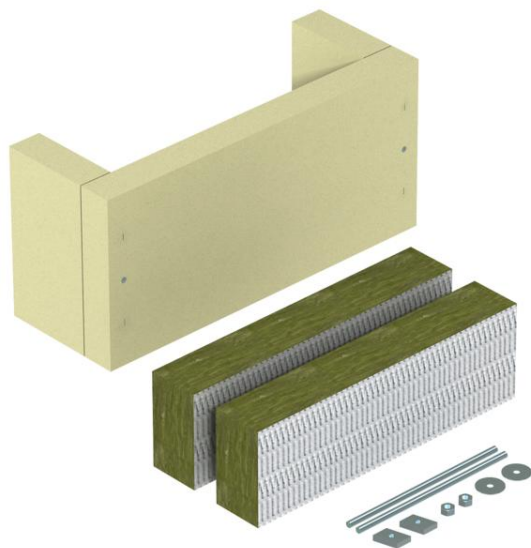

List technických údajů

Třístranné odlehčení tahu, s minerální vlnou, vnitřní výška
175 mm

Objednací číslo: 7215730

Odlehčení v tahu jako účinné podepření při svislém ukládání kabelů, dle DIN 4102 část 12 resp. ZP 27/2008 PAVUS, schváleno pro všechny typy kabelů a všechny svislé systémy ukládání. Třídy zachování funkčnosti E30 až E90 resp. P30-R až P90-R. Pouzdro vč. desek z minerální plsti, upevňovacího materiálu, kartuše s požární hmotou ASX a identifikačního štítku.

Kmenová data

Objednací číslo	7215730
Typ	ZSE90-65-17
Označení 1	Odlehčení tahu
Označení 2	pro svislé uložení kabelů
Výrobce	OBO
Rozměr	740x220x160
Nejmenší prodejní množství	1
Množstevní jednotka	Množství
Hmotnost	822 kg
Jednotka hmotnosti	kg/100 párů

List technických údajů

Třístranné odlehčení tahu, s minerální vlnou, vnitřní výška
175 mm

Objednací číslo: 7215730

Rozměry

Délka	160 mm
Šířka	740 mm
Výška	220 mm
Rozměr B	740 mm
Rozměr b	650 mm
Rozměr H	160 mm
Rozměr t	220 mm
Rozměr t	175 mm