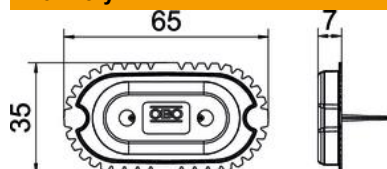

List technických údajů

Signální víko pro připojovací krabice pro nástěnná svítidla pod omítku

Objednací číslo: 2003768

Víko pro připojovací krabici pro nástěnná svítidla na ochranu při omítání. Červené, se signálními štětinami pro určení polohy.

PE Polyetylén

Kmenová data

Objednací číslo	2003768
Typ	ZU 30-SDW
Označení 1	Signální víko
Označení 2	pro krabici pod omítku
Dodáváme od	01.10.2021
Výrobce	OBO
Rozměr	65x35mm
Barva	signální červená
Materiál	Polyetylén
Nejmenší prodejní množství	25
Množstevní jednotka	Množství
Hmotnost	0,22 kg
Jednotka hmotnosti	kg/100 párů

Rozměry

Délka	65 mm
Šířka	35 mm

List technických údajů

Signální víko pro připojovací krabice pro nástěnná svítidla
pod omítku

Objednací číslo: 2003768

Technické údaje

Provedení víka – pod omítku a do dutých stěn	Signální víko
Způsob upevnění	Nasazovací víko
Tvar	oválný
Bez obsahu halogenů	Ano