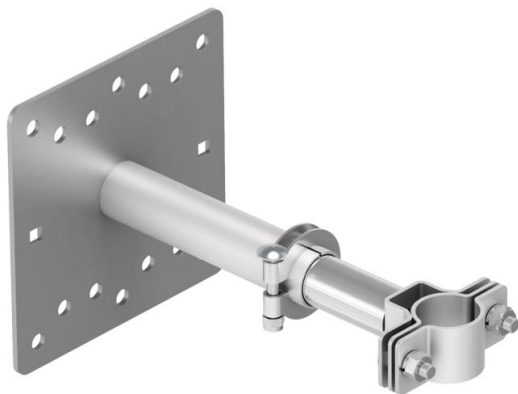

List technických údajů

Nosič isFang pro montáž na stěnu, vzdálenost 200–300 mm

Objednací číslo: 5408954

- K upevnění izolovaných opěrných trubek k chráněné nástavbě, resp. ke stěně

A2 Nerez ocel, materiál 1.4307

Kmenová data

Objednací číslo	5408954
Typ	isFang TW200
Označení 1	Nosič isFang
Označení 2	pro montáž na stěnu
Výrobce	OBO
Rozměr	200-300mm
Materiál	Nerez ocel, materiál 1.4307
Nejmenší prodejní množství	2
Množstevní jednotka	Množství
Hmotnost	230 kg
Jednotka hmotnosti	kg/100 párů

List technických údajů

Nosič isFang pro montáž na stěnu, vzdálenost 200–300 mm

Objednací číslo: 5408954

Rozměry

Rozměr L | 300 mm