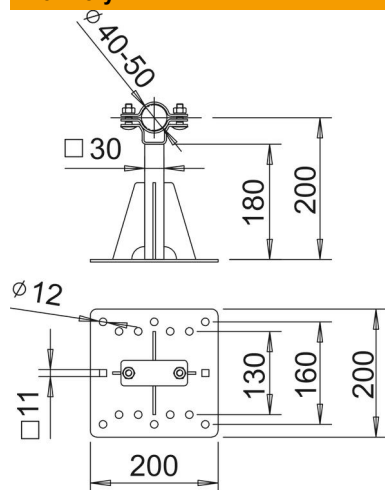

List technických údajů

Nosič isFang pro montáž na stěnu, vzdálenost 200 mm

Objednací číslo: 5408910

- K upevnění izolovaných opěrných trubek k chráněné nástavbě, resp. ke stěně

A2 Nerez ocel, materiál 1.4307

Kmenová data

Objednací číslo	5408910
Typ	isFang TW200 12
Označení 1	Nosič isFang
Označení 2	pro montáž na stěnu
Výrobce	OBO
Rozměr	200x200mm
Materiál	Nerez ocel, materiál 1.4307
Nejmenší prodejní množství	2
Množstevní jednotka	Množství
Hmotnost	240 kg
Jednotka hmotnosti	kg/100 párů

List technických údajů

Nosič isFang pro montáž na stěnu, vzdálenost 200 mm

Objednací číslo: 5408910

Rozměry

Rozměr d min.	50 mm
Rozměr L	200 mm

Technické údaje

Způsob upevnění držáku	otvor
Způsob upevnění tyče	se šroubovací svorkou
Materiál spodního dílu	Nerez ocel, materiál 1.4307