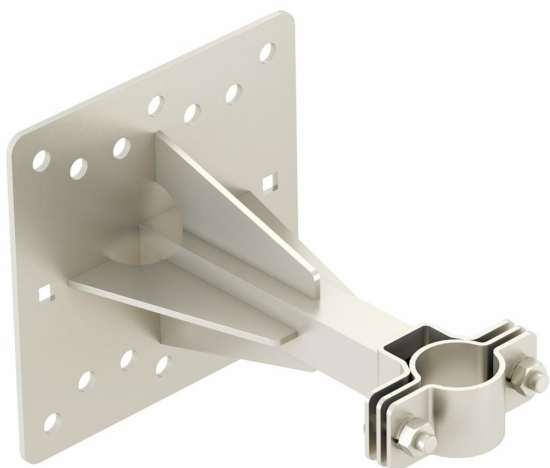

List technických údajů

Nosič isFang pro montáž na stěnu, vzdálenost 200 mm

Objednací číslo: 5408910

- K upevnění izolovaných opěrných trubek k chráněné nástavbě, resp. ke stěně

A2 Nerez ocel, materiál 1.4307

Kmenová data

Objednací číslo	5408910
Typ	isFang TW200 12
Označení 1	Nosič isFang
Označení 2	pro montáž na stěnu
Výrobce	OBO
Rozměr	200x200mm
Materiál	Nerez ocel, materiál 1.4307
Nejmenší prodejní množství	2
Množstevní jednotka	Množství
Hmotnost	240 kg
Jednotka hmotnosti	kg/100 párů

List technických údajů

Nosič isFang pro montáž na stěnu, vzdálenost 200 mm

Objednací číslo: 5408910

Rozměry

Rozměr d min.	50 mm
Rozměr L	200 mm

Technické údaje

Způsob upevnění držáku	otvor
Způsob upevnění tyče	se šroubovací svorkou
Materiál spodního dílu	Nerez ocel, materiál 1.4307