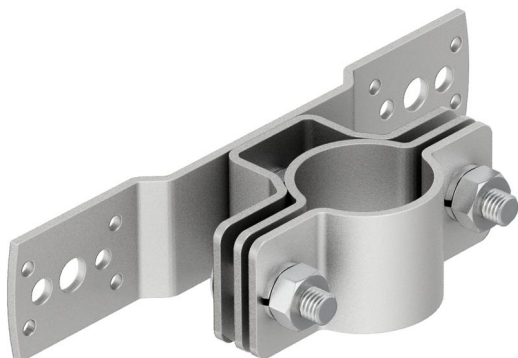

List technických údajů

Nosič isFang pro montáž na stěnu, vzdálenost 30 mm

Objednací číslo: 5408952

- K upevnění izolovaných opěrných trubek k chráněné nástavbě, resp. ke stěně

A2 Nerez ocel, materiál 1.4307

Kmenová data

Objednací číslo	5408952
Typ	isFang TW30
Označení 1	Nosič isFang
Označení 2	pro montáž na stěnu
Výrobce	OBO
Rozměr	30mm
Materiál	Nerez ocel, materiál 1.4307
Nejmenší prodejní množství	2
Množstevní jednotka	Množství
Hmotnost	62 kg
Jednotka hmotnosti	kg/100 párů

List technických údajů

Nosič isFang pro montáž na stěnu, vzdálenost 30 mm

Objednací číslo: 5408952

Rozměry

Rozměr L | 30 mm