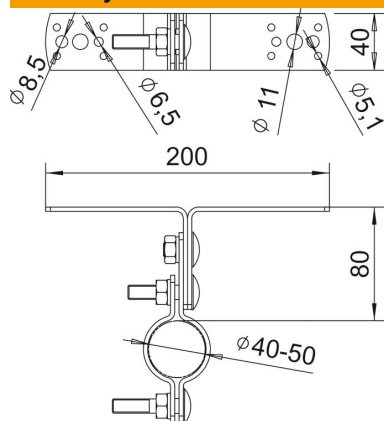

List technických údajů

Nosič isFang pro montáž na stěnu, vzdálenost 80 mm

Objednací číslo: 5408950

- K upevnění izolovaných opěrných trubek k chráněné nástavbě, resp. ke stěně

A2 Nerez ocel, materiál 1.4307

Kmenová data

Objednací číslo	5408950
Typ	isFang TW80
Označení 1	Nosič isFang
Označení 2	pro montáž na stěnu
Výrobce	OBO
Rozměr	80mm
Materiál	Nerez ocel, materiál 1.4307
Nejmenší prodejní množství	2
Množstevní jednotka	Množství
Hmotnost	63 kg
Jednotka hmotnosti	kg/100 párů

List technických údajů

Nosič isFang pro montáž na stěnu, vzdálenost 80 mm

Objednací číslo: 5408950

Rozměry

Rozměr H	200 mm
Rozměr L	80 mm