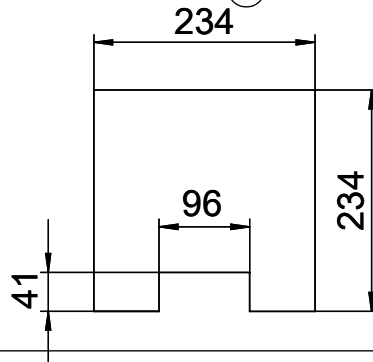

Montageanleitung / Mounting instruction

- RKS2U3 -

RKS2U3/4

RKS2U3/9

(2) 4x M4x40

(1) 4x M5x40

(1) 8x M5x40

	Nivellierwinkel separat bestellen Order levelling profiles separately	
	250-3	350-3
RK...UZD3 4/9	7410540	7410544

RK...UZD3/4

RK...UZD3/9

Montagedeckel / Mounting lid		
	250-3	350-3
RK...UZD3/4	7400459	7400505
RK...UZD3/9	7400467	7400513

B	
RK...UZD3/4	RK...UZD3/9
203	258

Montageanleitung / Mounting instruction

- RKS2U3D3 -