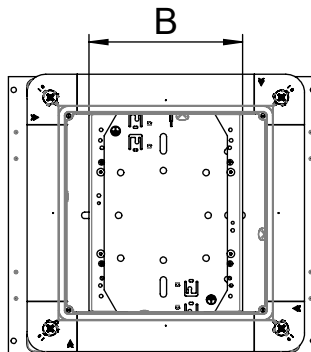

Montageanleitung / Mounting instruction

- RKS2U3 -

RKS2U3/4

RKS2U3/9

(2) 4x M4x40

(1) 4x M5x40

(1) 8x M5x40

	Nivellierwinkel separat bestellen Order levelling profiles separately	
	250-3	350-3
RK...UZD3 4/9	7410540	7410544

RK...UZD3/4

RK...UZD3/9

Montagedeckel / Mounting lid		
	250-3	350-3
RK...UZD3/4	7400459	7400505
RK...UZD3/9	7400467	7400513

B	
RK...UZD3/4	RK...UZD3/9
203	258

Montageanleitung / Mounting instruction

- RKS2U3D3 -