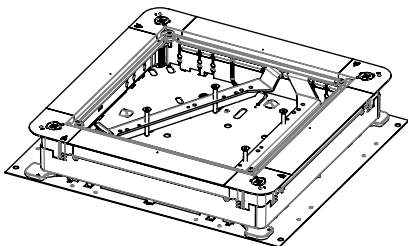

Montageanleitung / Mounting instruction

- RKS2U3 -

RKS2U3/4

RKS2U3/9

(2) 4x M4x40

(1) 4x M5x40

(1) 8x M5x40

	Nivellierwinkel separat bestellen Order levelling profiles separately	
	250-3	350-3
RK...UZD3 4/9	7410540	7410544

RK...UZD3/4

RK...UZD3/9

Montagedeckel / Mounting lid		
	250-3	350-3
RK...UZD3/4	7400459	7400505
RK...UZD3/9	7400467	7400513

B	
RK...UZD3/4	RK...UZD3/9
203	258

Montageanleitung / Mounting instruction

- RKS2U3D3 -