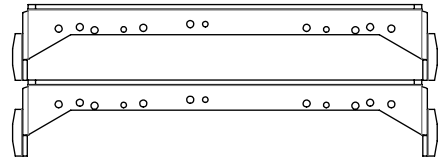

Montageanleitung / Mounting instruction

- RKS2U3 -

RKS2U3/4

RKS2U3/9

(2) 4x M4x40

(1) 4x M5x40

(1) 8x M5x40

	Nivellierwinkel separat bestellen Order levelling profiles separately	
	250-3	350-3
RK...UZD3 4/9	7410540	7410544

RK...UZD3/4

RK...UZD3/9

Montagedeckel / Mounting lid		
	250-3	350-3
RK...UZD3/4	7400459	7400505
RK...UZD3/9	7400467	7400513

B	
RK...UZD3/4	RK...UZD3/9
203	258

Montageanleitung / Mounting instruction

- RKS2U3D3 -