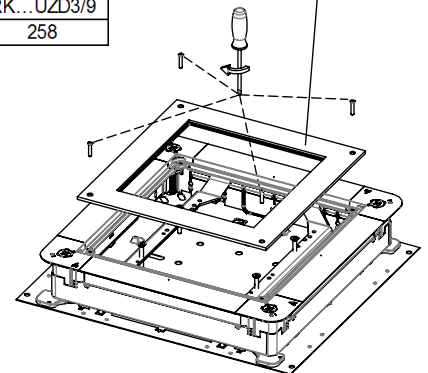

Montageanleitung / Mounting instruction

- RKS2U3 -

RKS2U3/4

RKS2U3/9

(2) 4x M4x40

(1) 4x M5x40

(1) 8x M5x40

	Nivellierwinkel separat bestellen Order levelling profiles separately	
	250-3	350-3
RK...UZD3 4/9	7410540	7410544

RK...UZD3/4

RK...UZD3/9

Montagedeckel / Mounting lid		
	250-3	350-3
RK...UZD3/4	7400459	7400505
RK...UZD3/9	7400467	7400513

B	
RK...UZD3/4	RK...UZD3/9
203	258

Montageanleitung / Mounting instruction

- RKS2U3D3 -