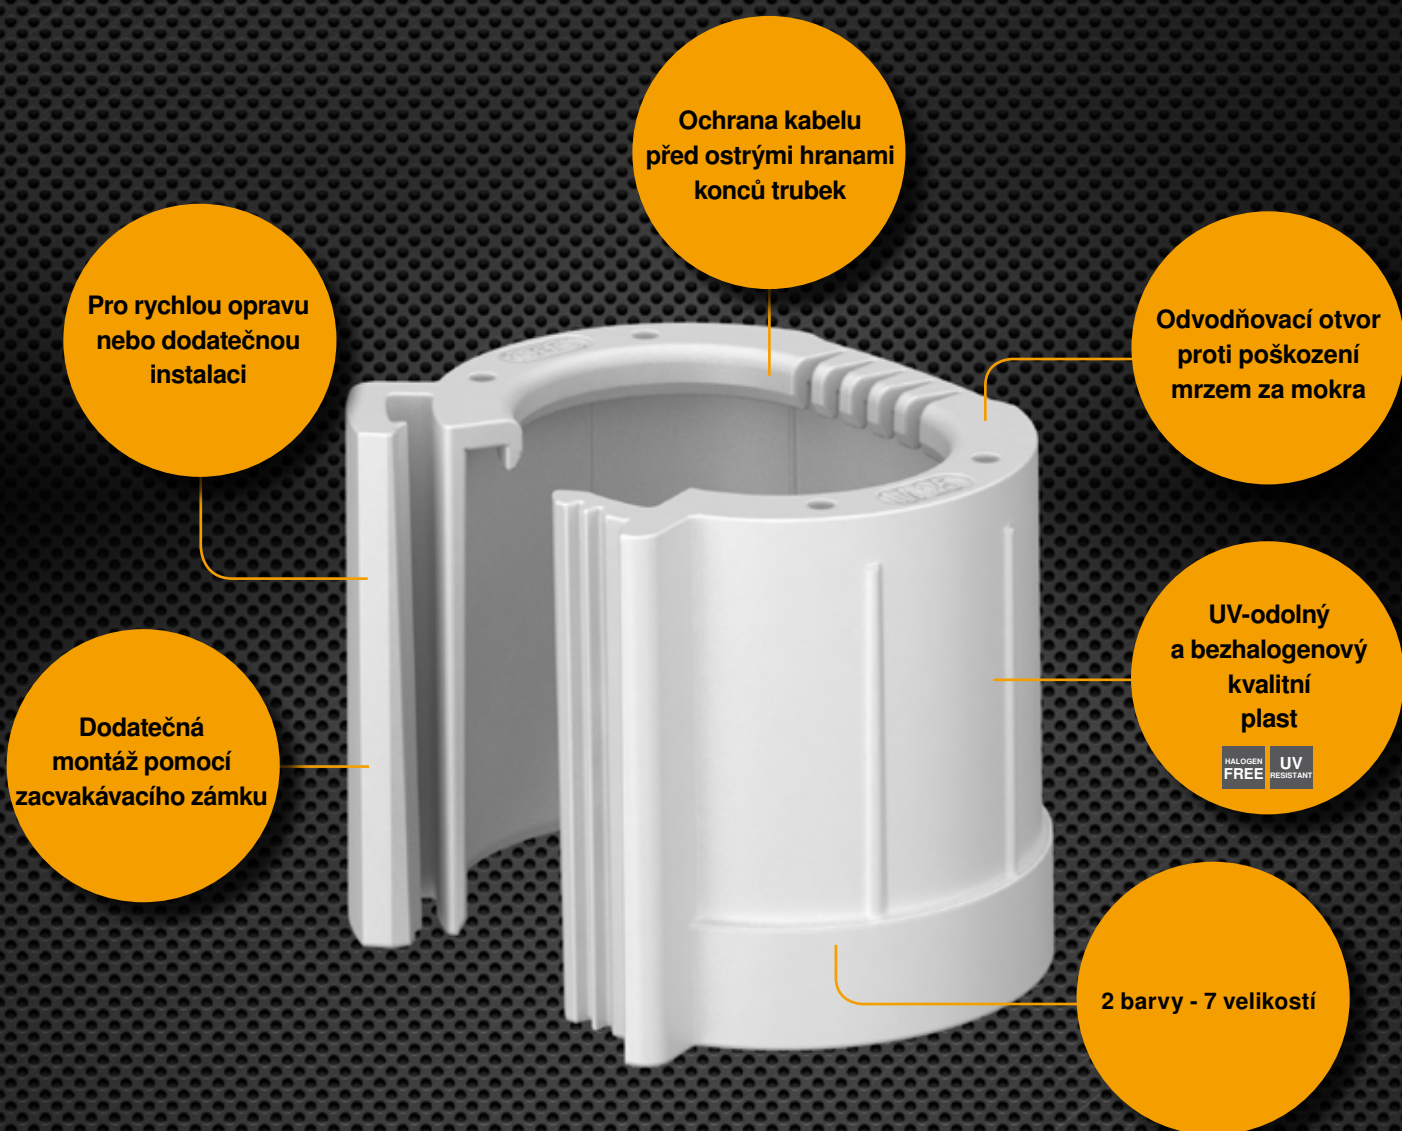

Konečně snadná změna instalace .

To musíte od teď už vždy mít

Nová dělitelná koncovka 129 TB OBO usnadňuje práci

Malá příčina - velké náklady: dovybavení chybějící nebo vadné koncovky trubek byl dosud neoblíbený a nákladný úkol. Díky dělitelné koncovce je to již minulost. Otevřít , nasadit, zacvaknout - hotovo! Bez demontáže instalaci.

OBO BETTERMANN -zákaznický servis
Tel: 323 610 111 · E-mail: info@obo.cz
www.obo.cz

OBO
BETTERMANN

Nová dělitelná koncovka

Ochranná koncovka, dělitelná, světle šedá

Typ	Velikost	Barva	Bal.	Hmotnost	k dispozici od	Obj. číslo
			ks.	kg/%m		
129 TB M16	M16	světle edá	50	0.487	10/2014	2047 81 2
129 TB M20	M20	světle edá	50	0.492	10/2014	2047 83 1
129 TB M25	M25	světle edá	50	0.576	04/2014	2047 83 9
129 TB M32	M32	světle edá	50	0.695	10/2014	2047 85 5
129 TB M40	M40	světle edá	30	0.843	10/2014	2047 86 3
129 TB M50	M50	světle edá	30	1.221	11/2014	2047 89 0
129 TB M63	M63	světle edá	20	1.358	11/2014	2047 89 8

PE Polyethylene

Ochranná koncovka, dělitelná, černá

Typ	Velikost	Barva	Bal.	Hmotnost	k dispozici od	Obj. číslo
			ks.	kg/%m		
129 TB M16 SW	M16	černá	50	0.487	10/2014	2047 93 6
129 TB M20 SW	M20	černá	50	0.492	10/2014	2047 94 4
129 TB M25 SW	M25	černá	50	0.576	04/2014	2047 95 2
129 TB M32 SW	M32	černá	50	0.695	10/2014	2047 97 1
129 TB M40 SW	M40	černá	30	0.843	10/2014	2047 97 9
129 TB M50 SW	M50	černá	30	1.221	11/2014	2047 98 7
129 TB M63 SW	M63	černá	20	1.358	11/2014	2047 99 5